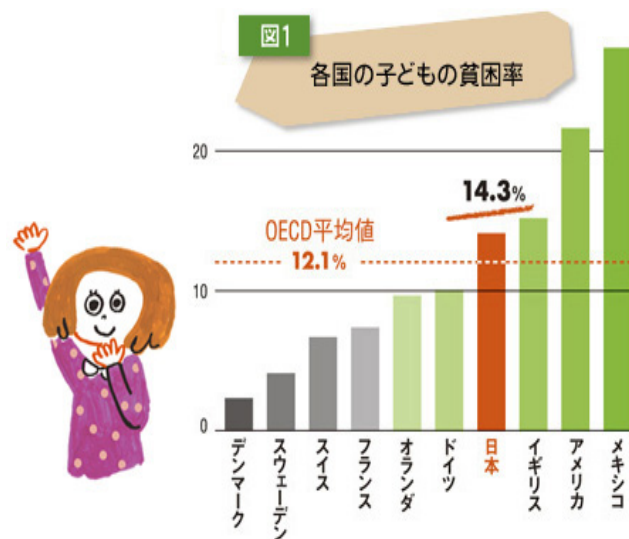

貧困なくそうキャンペーン

WEショップ中田・領家・萩丸店

2016年10月18日 (火)

18日の売上&10月の募金は

『NPO法人共同の家プラン』に支援します

支援先の『NPO法人共同の家プラン』って??

裏面へ

認定NPO法人 WE21ジャパンいずみ

『日本の貧困』

「豊かな国日本」と言われ続けて日本には貧困がないように思われていましたが、ここ数年、日本の「貧困」についても目が向けられるようになりました。現在、6人に1人の子どもが貧困状態になっています。一般的な生活水準から落ちこぼれている子どもたちが、実に6人に1人の割合がいるということです。

さらに、母子家庭においては、66%が貧困となっており、地域のつながりの稀薄化や離婚などによる家族の支え合いの減少、さらに社会保障が充分でないことなどが貧困に繋がっています。暴力被害者（DV）も年々増加し、声を上げられない女性や子どもたちの貧困は切実です。