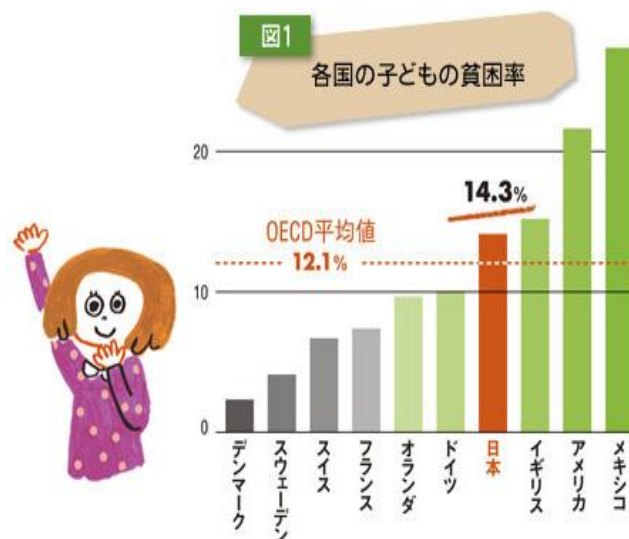

貧困なくそうキャンペーン

WEショップ中田・領家・萩丸店

2015年10月16日 (金)

16日の売上&10月の募金は

『共同の家プラン』に支援します

支援先の『共同の家プラン』って??

裏面へ

認定NPO法人 WE21ジャパンいずみ

『日本の貧困』

「豊かな国日本」と言われ続けて日本には貧困がないように思われていましたが、ここ数年、日本の「貧困」についても目が向けられるようになりました。現在、6人に1人の子どもが貧困状態になっています。一般的な生活水準から落ちこぼれている子どもたちが、実に6人に1人の割合がいるということです。

さらに、母子家庭においては、66%が貧困となっており、地域のつながりの稀薄化や離婚などによる家族の支え合いの減少、さらに社会保障が充分でないことなどが貧困に繋がっています。暴力被害者（DV）も年々増加し、声を上げられない女性や子どもたちの貧困は切実です。